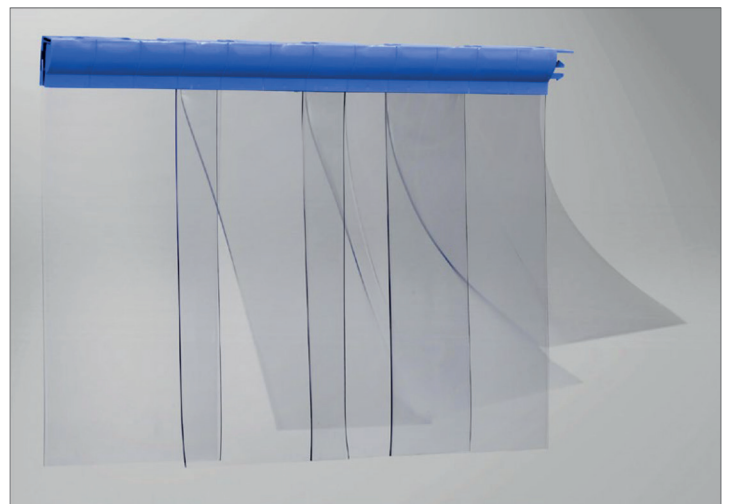

De standaardstroken van 200 x 2 mm zijn transparant, voorzien van afgeronde randen en veilig voor gebruik door voetgangers en palletwagens. Ze zijn geschikt voor temperaturen van -25 °C tot +50 °C en zorgen voor een effectieve afscheiding tegen tocht, stof en temperatuurschommelingen.

Het modulaire kliksysteem maakt het mogelijk om de breedte van het gordijn flexibel aan te passen, in te korten of uit te breiden. De stroken worden op rol geleverd, voorgeperforeerd en op de gewenste lengte voorzien van gaten.

Dankzij de vrije keuze in overlapping kunt u het gordijn optimaal afstemmen op uw situatie. Het EasyFix strokingordijn biedt niet alleen een uitstekende prijs-kwaliteitverhouding, maar helpt ook uw energiekosten en ziekteverzuim door tocht of kou te verlagen.

VOORDELEN

Eenvoudige montage dankzij klik-systeem

Variabele overlapping

Uithangen en vervangen van afzonderlijke stroken zonder gereedschap mogelijk

Lage vervolgkosten

Eenvoudig te reinigen

Energie-efficiënt

Duurzaam en onderhoudsvrij

Kwaliteit – Made in Germany

TOEPASSINGEN

- Industriële bedrijven
- Magazijnen
- Koelhuizen
- Diepvriesruimtes
- Voedingsmiddelenindustrie
- Afzondering van werkplekken
- Ter bescherming tegen stof, spaanders, vloeistoffen of lawaai
- Openingen waar deuren of poorten constructief niet mogelijk zijn
- Dierenstallen