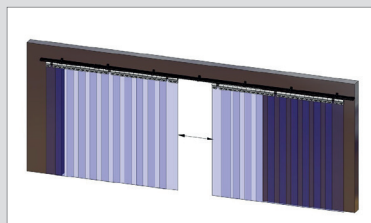

OPTIONEEL SCHUIFSYSTEEM

Ons schuifstelsel is ideaal voor alle ruimtes waar mensen en materialen heen en weer bewegen en lucht moet kunnen circuleren. Het strokengordijn kan snel en eenvoudig opzij worden geschoven. Het gordijn kan worden verdeeld in een of meer secties en kan in verschillende richtingen worden bewogen.

Installatievoorbeelden