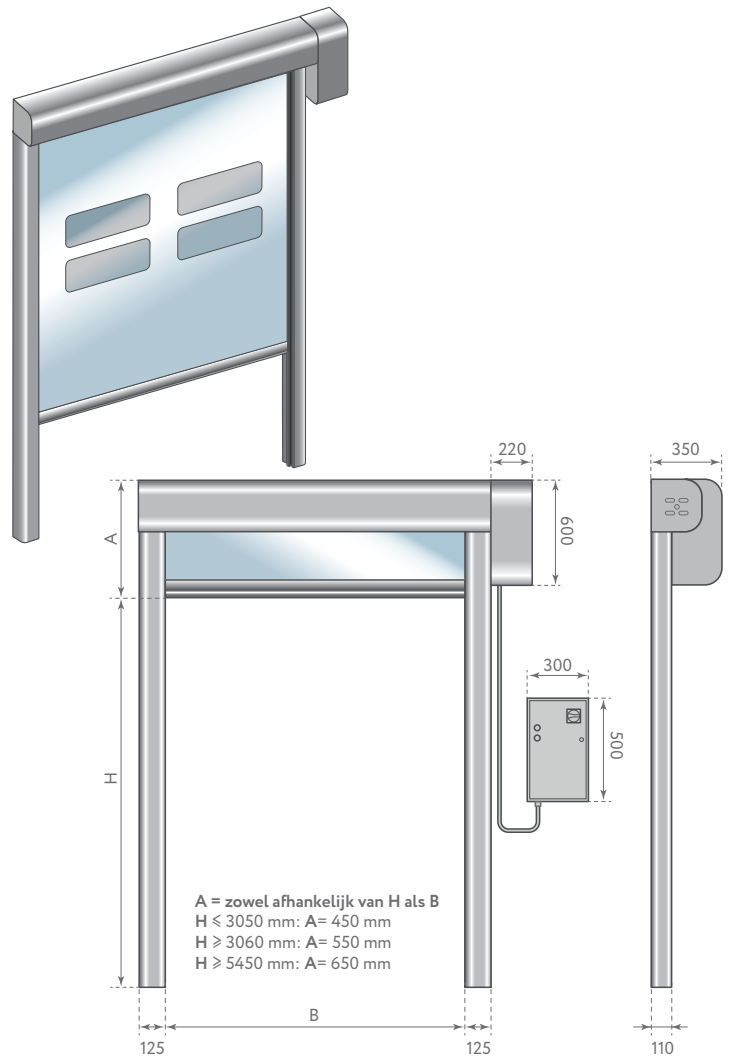

INBOUWGEGEVENS