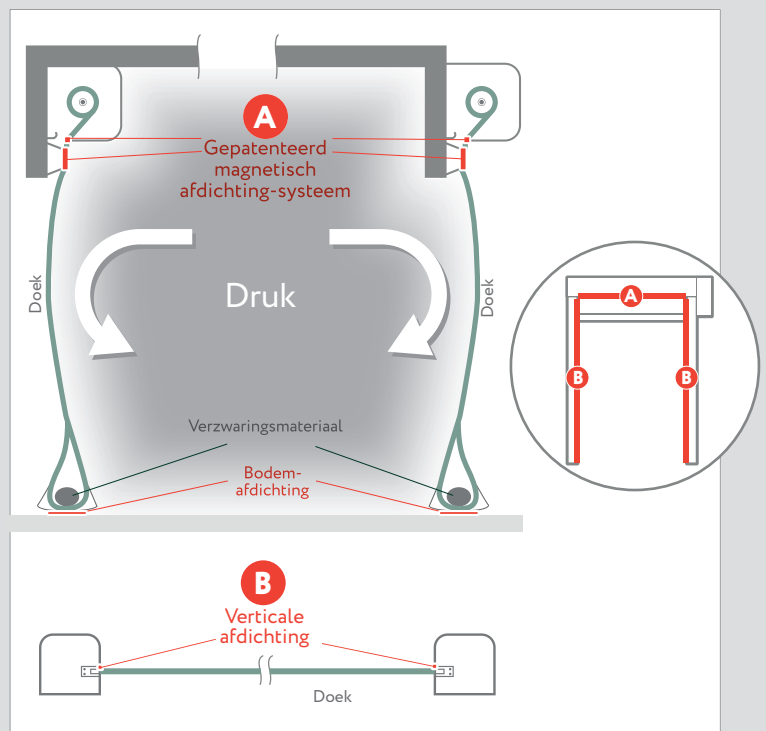

TECHNISCHE GEGEVENS

MAXIMALE AFMETINGEN	B 7000 mm x H 7000 mm
CYCLI (EN 12604)	1.000.000 (getest)
SNELHEID	Max. openingssnelheid: tot 2,0 m/s
	Sluitsnelheid: tot 0,8 m/s
WIND WEERSTAND	< B 2900 mm x H 2900 mm klasse 4 > B 2900 mm x H 2900 mm klasse 3 > B 4700 mm x H 4700 mm klasse 2 > B 5700 mm x H 5700 mm klasse 1
GELUIDSDICHTHEID STANDAARD	15 dB Rw ISO 717
WATERDICHTHEID	0,11 kPa bij gesloten deur Klasse 3 - EN 12425
LUCHT-DOORLAATBAARHEID	< 1,2 m ³ /m ² /h, klasse 5 conform EN 12426
DOEKTYPE	STANDAARD - PVC doek 900 g/m ² , U = 6,02 W/m ² K
	OPTIONEEL - Geïsoleerd 7 mm, U = 5,01 W/m ² K - Lichtdoorlatend 35/40% - FDA (wit) - Antistatisch
GELEIDING (Smeermiddelvrij)	Gepatenteerd geleidersysteem van hoogwaardig zelfsmarend polyethyleen uitgevoerd met rits aan het doek.
SCHAKELKAST	STANDAARD - Staal gemoffeld RAL 7016 IP54
	OPTIONEEL - RVS 304 IP66 - Kunststof IP65
	Frequentieregelaar 50/60 Hz met absoluut encoder
	Voeding 1-fase, 230V
	Voeding 3-fase, 400V
	Voeding 3-fase, 230V
	Start/Stop knop
	2 potentiaal vrije contacten (instelbaar)
	Sluisfunctie automatisch/handbediend
	Personendoorgang (instelbare hoogte)
BEVEILIGING	STANDAARD - Set fotocellen IP65 - Anti-crashsysteem - Afrolbeveiliging
	OPTIONEEL - Lichtgordijn IP67
NOODOPENING	STANDAARD - Handslinger
	OPTIONEEL - Contragewicht - Noodstroomaccupakket - Noodopening door uitduwen van het doek (incl. pictogram "PUSH HERE")
TEMPERATUURBEREIK	Bereik van - 30°C tot + 70°C met verwarmingsset - Niet geschikt voor toepassing in de schil tussen negatieve en positieve temperaturen.