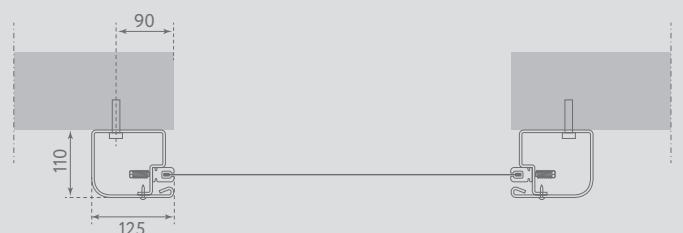

MONTAGETEKENING

OP DE DAG

Als de deur voor de dag gemonteerd wordt, wordt deze direct aan de muur bevestigd. Zorg voor een goede ondersteuning.