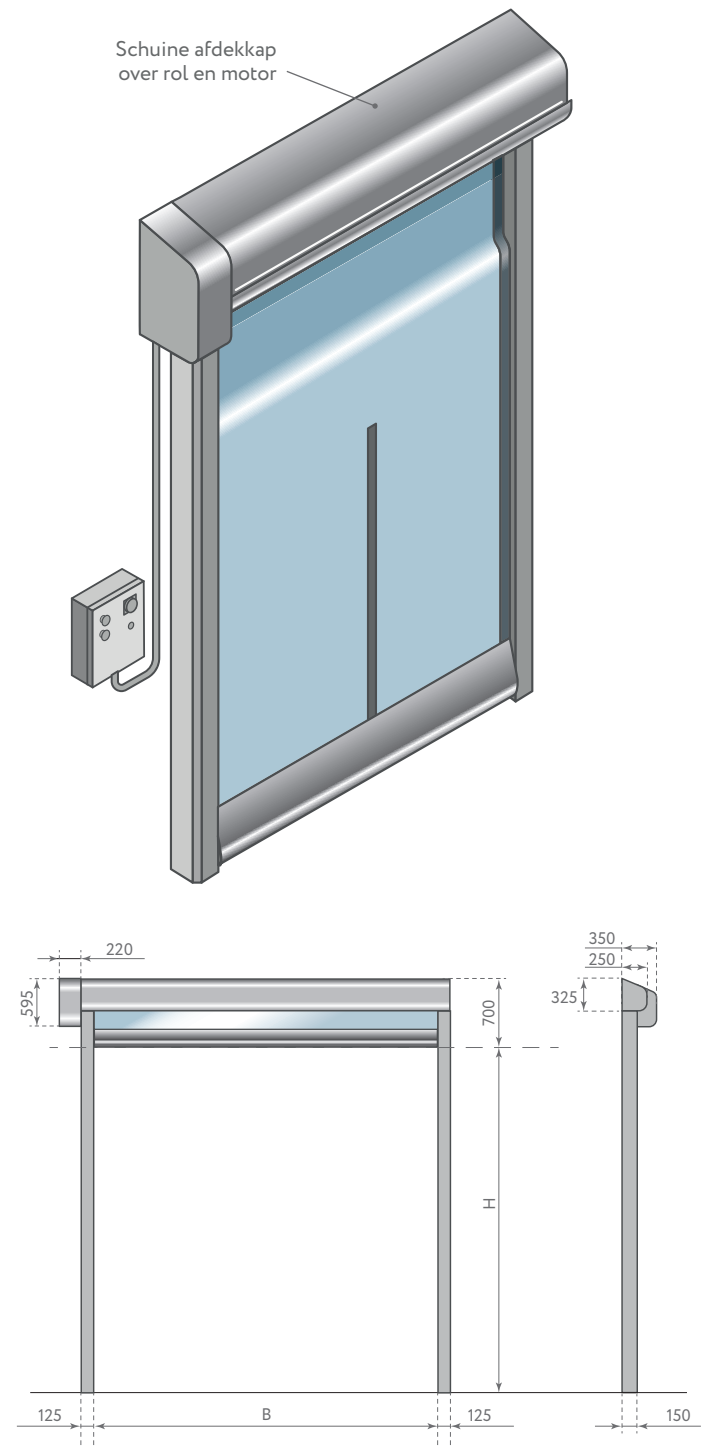

TECHNISCHE GEGEVENS

MAXIMALE AFMETINGEN	B 4000 mm x H 4000 mm
SNELHEID	Tot 2,0 m/s
CYCLI	1.000.000
WIND WEERSTAND	< B 2900 mm x H 2900 mm klasse 4 > B 2900 mm x H 2900 mm klasse 3 > B 4700 mm x H 4700 mm klasse 2 > B 5700 mm x H 5700 mm klasse 1
STRUCTUUR	Niet zelfdragend
MOTOR	Directe aandrijving
DOEKTYPE	STANDAARD - PVC doek 900 g/m² OPTIONEEL - Geïsoleerd doek 7 mm, U = 5,01 W/m²K - Lichtdoorlatend 35/40% - FDA (wit) - Antistatisch
FRAME	RVS 441/304/316
GELEIDING (smeermiddelvrij)	Gepatenteerd geleidersysteem van hoogwaardig zelfsmierend polyethyleen uitgevoerd met rits aan het doek.
SCHAKELKAST	STANDAARD - Kunststof IP65 OPTIONEEL - Staal gemoffeld RAL 7016 IP54 - RVS 304 IP66 Frequentieregelaar 50/60 Hz met absoluut encoder Voeding 1-fase, 230V Voeding 3-fase, 400V Voeding 3-fase, 230V Start/Stop knop 2 potentiaal vrije contacten (instelbaar) Sluisfunctie automatisch/handbediend Personendoorgang (instelbare hoogte)
BEVEILIGING	STANDAARD - Set fotocellen - Anti-crashsysteem - Afolbeveiliging OPTIONEEL - Lichtgordijn IP67
NOODOPENING	STANDAARD - Handslinger OPTIONEEL - Noodstroomaccupakket - Contragewicht
TEMPERATUUR-BEREIK	Bereik van 0°C tot + 70°C met verwarmingsset - Niet geschikt voor toepassing in de schil tussen negatieve en positieve temperaturen.

INBOUWGEGEVENS