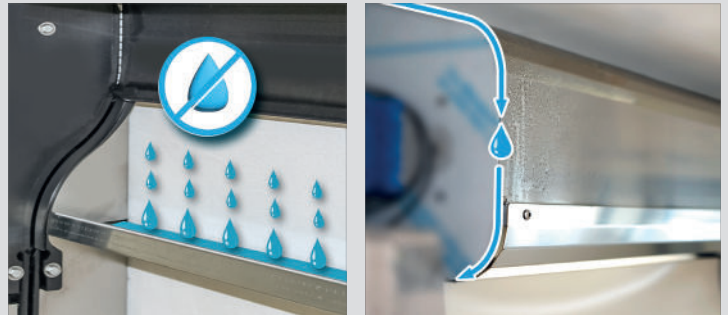

De DynamicRoll® **DYNADRY** is dankzij het anti-drupsysteem uitermate geschikt voor de voedingsindustrie. Met deze deur is veiligheid in een vochtige omgeving gegarandeerd. Het anti-drupsysteem zorgt namelijk voor een afvoer van condens en water.

VEILIG

- Geen water in de doorgang
- Geen gladde doorgangen

SCHOON

- Minimaal risico op contaminatie
- Geen drip in de dagopening

GEPATENTEERD ANTI-DRUP SYSTEEM

De DynamicRoll® DYNADRY heeft een RVS frame. De deur is ontworpen om condens en water af te voeren via een speciaal compartiment wanneer de deur geopend is. Het gepatenteerde en innovatieve systeem beschermt de goederen die door de deuropening gaan. Daarnaast is de deur eenvoudig te reinigen en voldoen alle onderdelen aan de hygiëne-eisen voor de voedingsindustrie.

GELEIDERS / ZELFHERSTELLEND

De deur is standaard voorzien van gepatenteerde geleiders van polyethyleen. Het PVC-doek valt door middel van een rits in deze geleider. Bij een aanrijding schiet de rits los, waardoor schade beperkt blijft. De deur trekt het doek zelf terug in de geleiders dankzij re-integratie sleuven in de geleiders. Hierdoor blijft uitval na ongelukken beperkt en is de total cost of ownership laag.