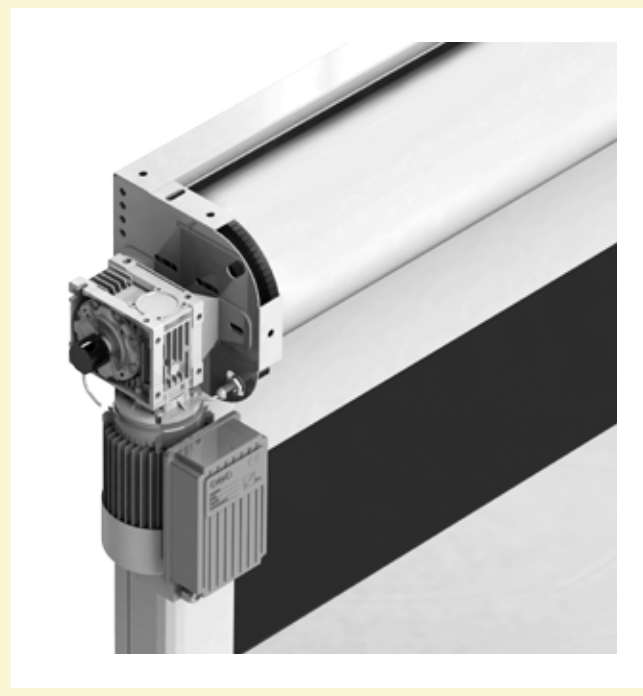

KENMERKEN	
Maximale afmetingen	W 3000 mm x H 3500 mm
Snelheid	Max openingsnelheid tot 1,2 m/s
	Sluitsnelheid 0,8 m/s instelbaar
Wind weerstand	Klasse 1
Structuur	Niet zelfdragend
Frame	Standaard: Gegalvaniseerd staal
	Optioneel: Gepoedercoat staal Roestvrij staal 441/304
Doek	Standaard: PVC-Doek 1300 g/m², 6 W/m²K
	Optioneel: Geïsoleerd 7 mm, 5,01 W/m²k Transparant 35/40% FDA (wit) Antistatisch
Geleiders	Gepatenteerd geleidersysteem van hoogwaardig zelfsmarend polyethyleen uitgevoerd met rits aan het doek.
Drukknopkast	Standaard: Voeding 1-ph, 230V max 16A Start/Stop en noodknop
	Optioneel: 2 potentiaal vrije contacten open/dicht
Bekabeling	Plug and Play systeem IP65
Veiligheid	Standaard: Fotocellen in de stijlen IP65 Afrorsensor
	Optioneel: Lichtgordijn IP67

KENMERKEN	
Noodopening	Standaard: Handslinger
	Optioneel: Noodketting bediening UPS-Accupakket
Temperatuurbereik	Gebruik bij positieve temperatuur (> 0° C) - Niet geschikt voor toepassing in negatief/ positieve temperatuur
Cycles (EN 12604)	1.000.000 (getest)

GEÏNTEGREERDE SCHAKELKAST