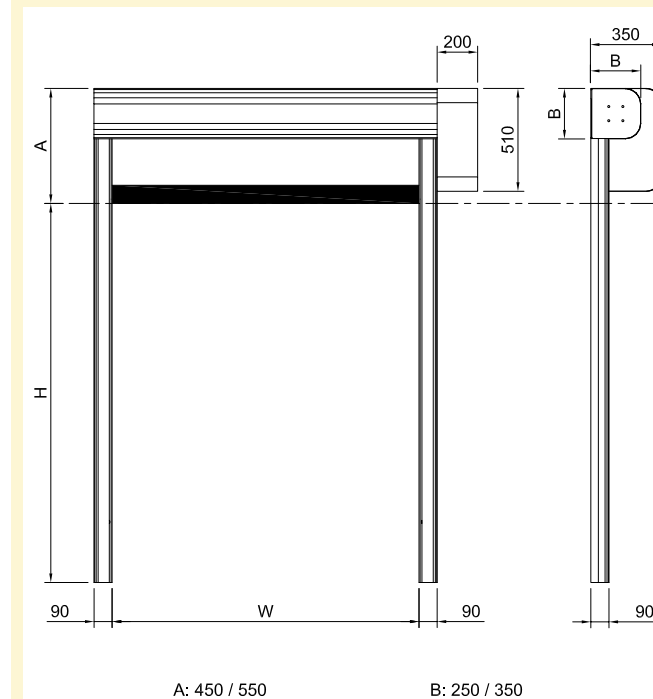

INBOUWGEGEVENS