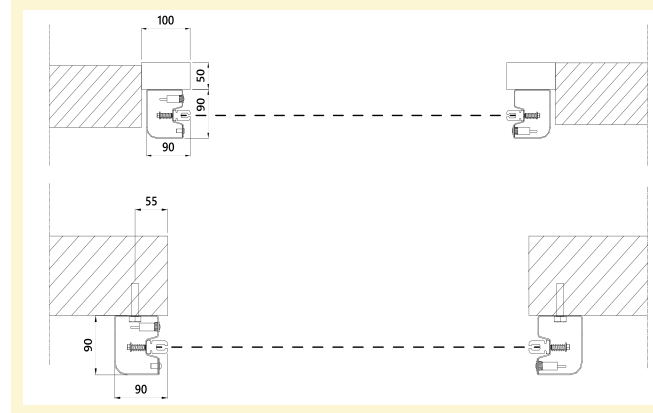

MONTAGETEKENING

BESCHIKBARE KLEUREN (bij benadering)

RAL 9010

RAL 1015

RAL 1003

RAL 2004

RAL 3002

RAL 8014

RAL 9005

RAL 9006

RAL 7042

RAL 7037

RAL 7035

RAL 6018

RAL 6026

RAL 5010

RAL 5002

RAL 5012

* BMP Europe S.r.l. behoudt zich het recht voor de eigenschappen van zijn producten of componenten zonder voorafgaande kennisgeving te wijzigen, afhankelijk van haar beleid betreffende voortdurende productontwikkeling. De getoonde deuren zijn voorbeeldtoepassingen. Geen enkel deel of uittreksel mag worden gereproduceerd zonder onze voorafgaande toestemming.