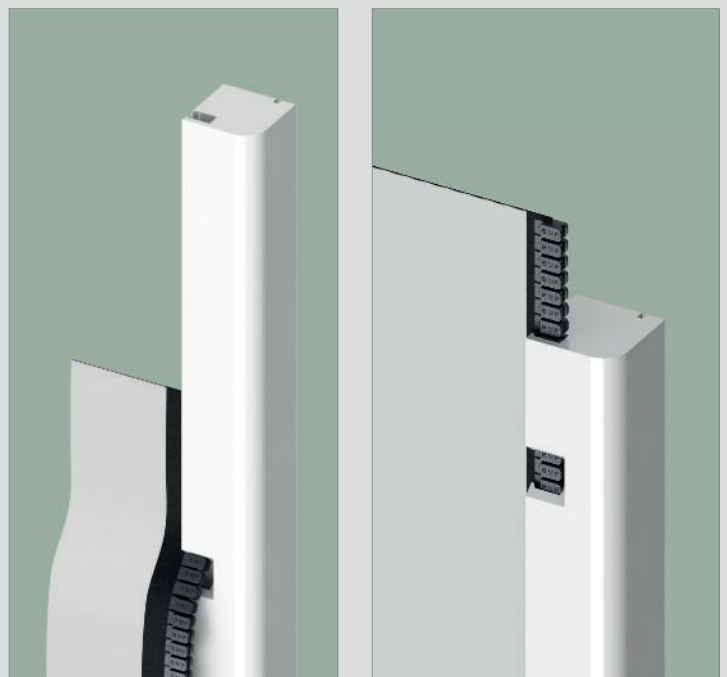

GELEIDERS / ZELFHERSTELLEND

De deur is standaard voorzien van gepatenteerde geleiders van polyethyleen. Het PVC-doek valt door middel van een rits in deze geleider. Bij een aanrijding schiet de rits los, waardoor schade beperkt blijft. De deur trekt het doek zelf terug in de geleiders dankzij re-integratie sleuven boven de dagopening. Hierdoor blijft uitval na ongelukken beperkt en is de total cost of ownership laag.