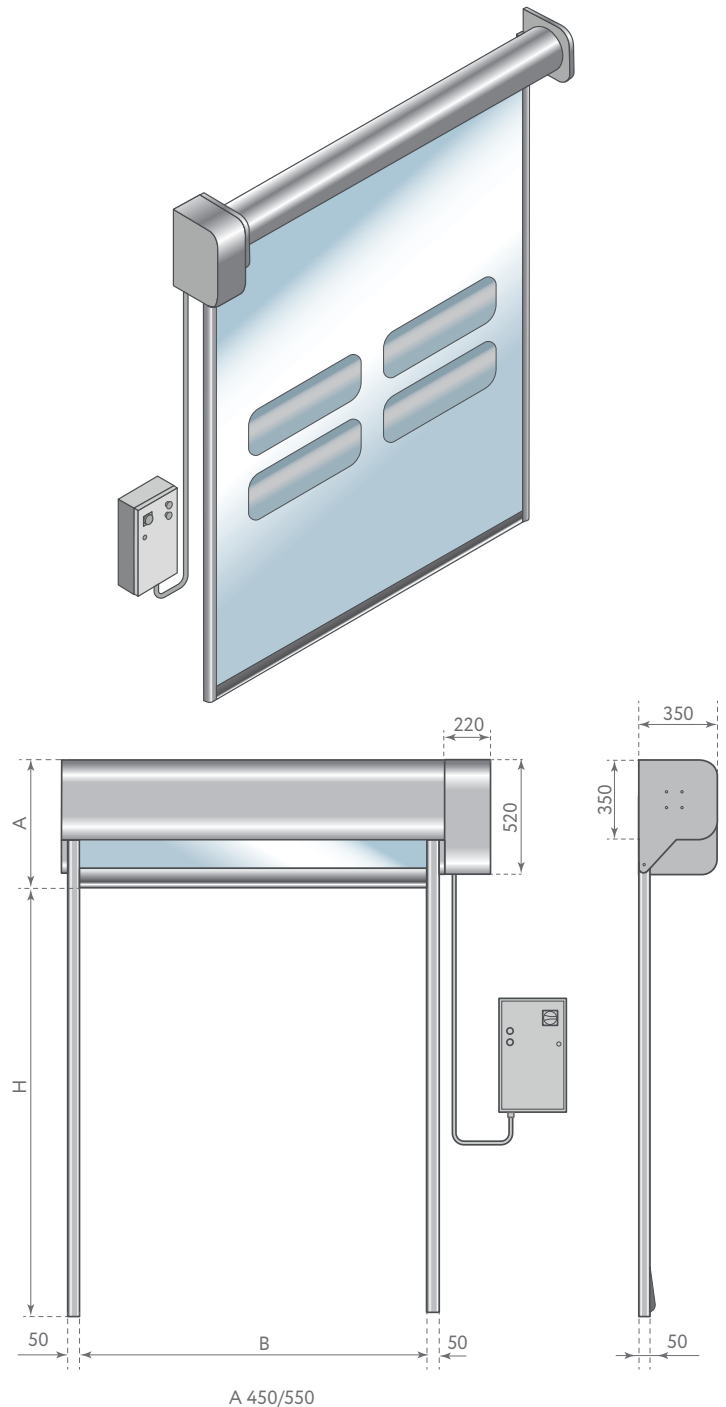

TECHNISCHE GEGEVENS

MAXIMALE AFMETINGEN	B 4500 mm x H 3800 mm
SNELHEID	Max. openingsnelheid: tot 2,0 m/s
	Sluitsnelheid 0,8 m/s
CYCLI (EN 12604)	1.000.000 (getest)
WIND WEERSTAND	Klasse 0
STRUCTUUR	Niet zelfdragend
FRAME	STANDAARD - PE HD 1.000.000
MOTORBAK	RVS
DOEK	STANDAARD - PVC doek 900 g/m², U = 6,02 W/m²K
	OPTIONEEL - Geïsoleerd 7 mm, U = 5,01 W/m²K - Lichtdoorlatend 35/40% - FDA (wit) - Antistatisch
GELEIDING (smeermiddelvrij)	Gepatenteerd geleidersysteem van hoogwaardig zelfsmierend polyethyleen uitgevoerd met rits aan het doek.
SCHAKELKAST	STANDAARD - Kunststof IP65
	OPTIONEEL - RVS 304 IP66 - Staal gemoffeld RAL 7016 IP54
	Frequentieregelaar 50/60 Hz met absoluut encoder
	Voeding 1-fase, 230V
	Voeding 3-fase, 400V
	Voeding 3-fase, 230V
	Start/Stop knop
	2 potentiaal vrije contacten open/dicht
	Sluisfunctie automatisch/handbediend
	Personendoorgang (instelbare hoogte)
BEVEILIGING	STANDAARD - Set fotocellen - Anti-crashsysteem - Afrolbeveiliging
NOODOPENING	STANDAARD - Handslinger
	OPTIONEEL - Noodstroomaccupakket
TEMPERATUURBEREIK	Enkel in positieve temperaturen (>0°C) - Niet geschikt voor toepassing in de schil tussen negatieve en positieve temperaturen.

INBOUWGEGEVENS