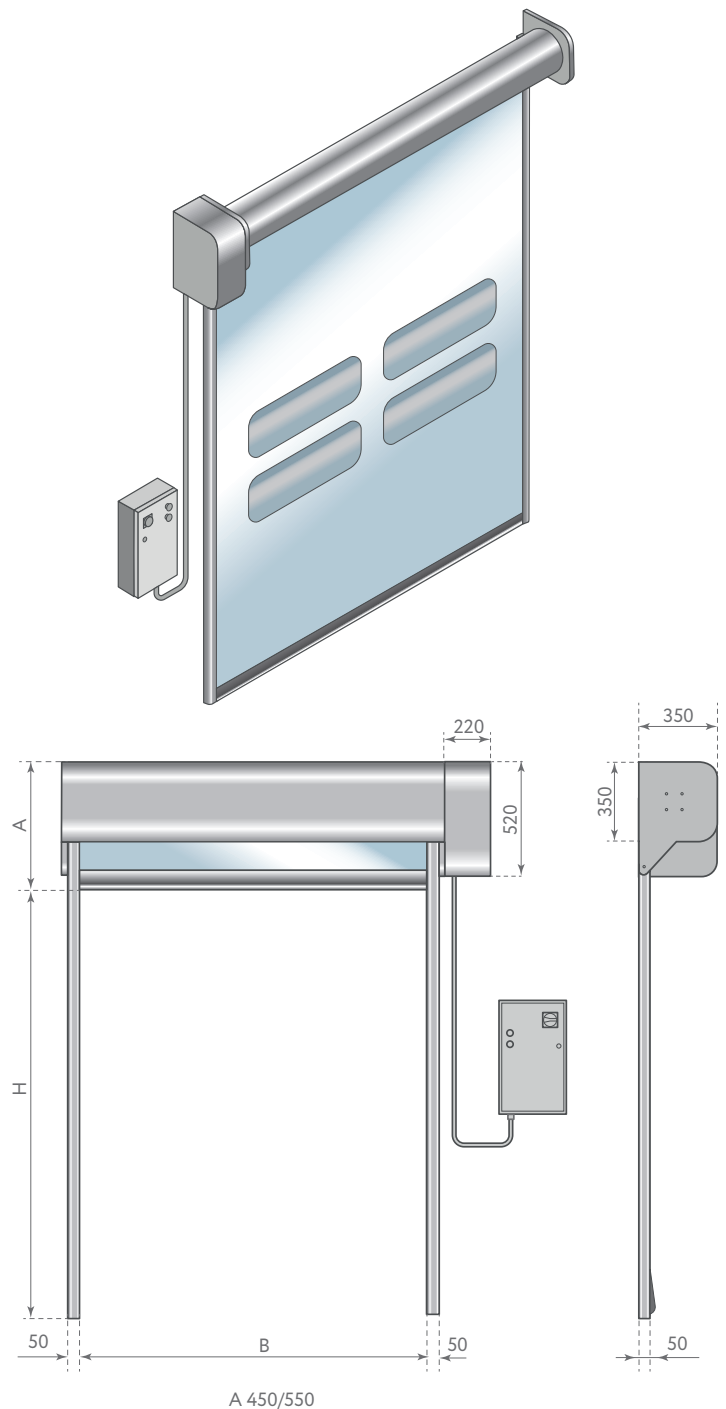

TECHNISCHE GEGEVENS

MAXIMALE AFMETINGEN	B 4500 mm x H 3800 mm
SNELHEID	Max. openingsnelheid: tot 2,0 m/s
	Sluitsnelheid 0,8 m/s
CYCLI (EN 12604)	1.000.000 (getest)
WIND WEERSTAND	Klasse 0
STRUCTUUR	Niet zelfdragend
FRAME	STANDAARD - PE HD 1.000.000
MOTORBAK	RVS
DOEK	STANDAARD - PVC doek 900 g/m², U = 6,02 W/m²K
	OPTIONEEL - Geïsoleerd 7 mm, U = 5,01 W/m²K - Lichtdoorlatend 35/40% - FDA (wit) - Antistatisch
GELEIDING (smeermiddelvrij)	Gepatenteerd geleidersysteem van hoogwaardig zelfsmierend polyethyleen uitgevoerd met rits aan het doek.
SCHAKELKAST	STANDAARD - Kunststof IP65
	OPTIONEEL - RVS 304 IP66 - Staal gemoffeld RAL 7016 IP54
	Frequentieregelaar 50/60 Hz met absoluut encoder
	Voeding 1-fase, 230V
	Voeding 3-fase, 400V
	Voeding 3-fase, 230V
	Start/Stop knop
	2 potentiaal vrije contacten open/dicht
	Sluisfunctie automatisch/handbediend
	Personendoorgang (instelbare hoogte)
BEVEILIGING	STANDAARD - Set fotocellen - Anti-crashsysteem - Afrolbeveiliging
NOODOPENING	STANDAARD - Handslinger
	OPTIONEEL - Noodstroomaccupakket
TEMPERATUURBEREIK	Enkel in positieve temperaturen (>0°C) - Niet geschikt voor toepassing in de schil tussen negatieve en positieve temperaturen.

INBOUWGEGEVENS