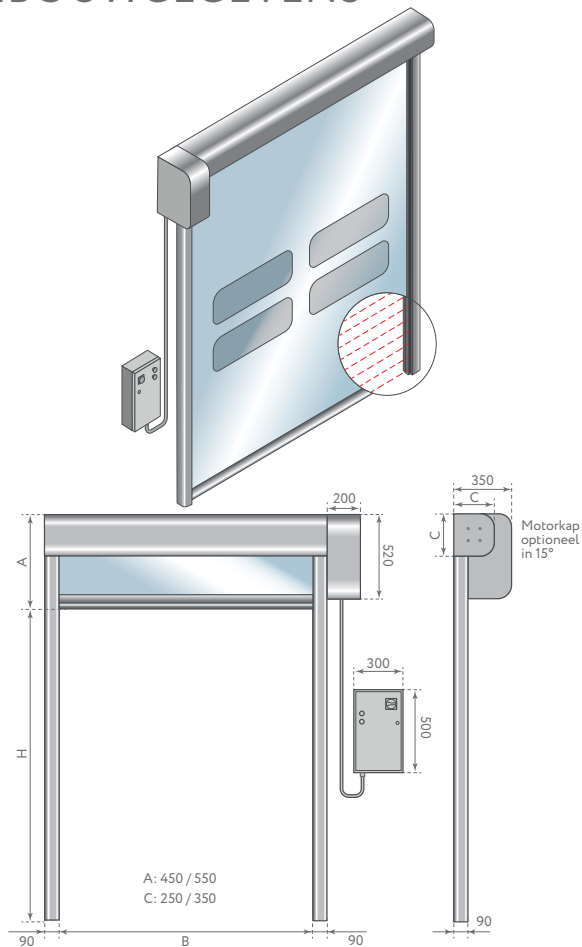

TECHNISCHE GEGEVENS

MAXIMALE AFMETINGEN	B 6500 mm x H 6500 mm
SNELHEID	Max. openingsnelheid: tot 2,5 m/s Sluitsnelheid 0,8 m/s
WIND WEERSTAND	< B 2900 mm x H 2900 mm klasse 4 < B 4800 mm x H 4800 mm klasse 3 < B 5700 mm x H 5700 mm klasse 2
STRUCTUUR	Niet zelfdragend
FRAME	RVS 441/304/316
DOEK	STANDAARD - PVC-doek 900 g/m², 6,02 W/m²K OPTIONEEL - Geïsoleerd 7 mm, 5,01 W/m²K - Lichtdoorlatend 35/40% - FDA (wit) - Antistatisch
GELEIDING (smeermiddelvrij)	Gepatenteerd geleidersysteem van hoogwaardig zelfsmerend polyethyleen uitgevoerd met rits aan het doek.
SCHAKELKAST	STANDAARD - Kunststof IP65 OPTIONEEL - RVS 304 IP66 - Staal gemoffeld RAL 7016 IP54 Frequentieregelaar 50/60 Hz met absoluut encoder Voeding 1-fase, 230V Voeding 3-fase, 400V Voeding 3-fase, 230V Start/Stop knop 2 potentiaal vrije contacten open/dicht Sluisfunctie automatisch/handbediend Personendoorgang (instelbare hoogte)
BEVEILIGING	STANDAARD - Set fotocellen IP65 - Anti-crashsysteem - Afolbeveiliging OPTIONEEL - Lichtgordijn IP67
NOODOPENING	STANDAARD - Handslinger OPTIONEEL - Noodketting bediening - UPS-Accupakket
TEMPERATUURBEREIK	Bereik van - 30°C tot + 70°C met verwarmingsset - Niet geschikt voor toepassing in de schil tussen negatieve en positieve temperaturen.
CYCLI (EN 12604)	1.000.000 (getest)

INBOUWGEGEVENS