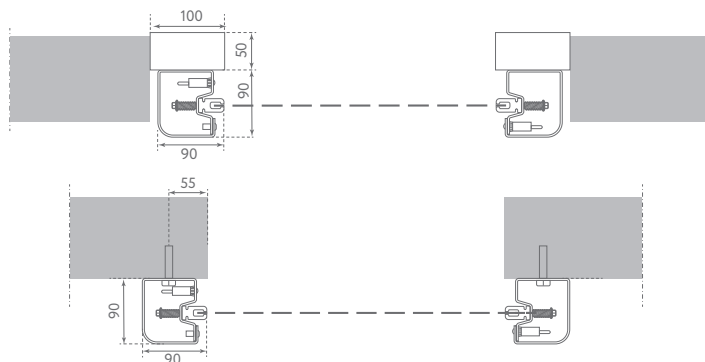

MONTAGETEKENING

EN 13241 CERTIFICERING

STANDAARD	REF.	TEST ACC.	RESULTATEN
WATERDICHTHEID	EN 12425	EN 12489	Klasse 1
WINDBELASTING	EN 12424	EN 12444	Klasse 4
LUCHTDOORLAATBAARHEID	EN 12426	EN 12427	Klasse 1
VEILIGE OPENINGEN	EN 12453	EN 12445	-
MECHANISCHE WEERSTAND	EN 12604	EN 12605	-
ONBEDOELDE BEWEGINGEN	EN 12604	EN 12605	-
ISOLATIEWAARDE	EN 12428	EN 12428	6,02 W/m²K
PRESTATIES (CYCLI)	EN 12604	EN 12605	1.000.000

Waarden kunnen veranderen afhankelijk van de deurafmetingen