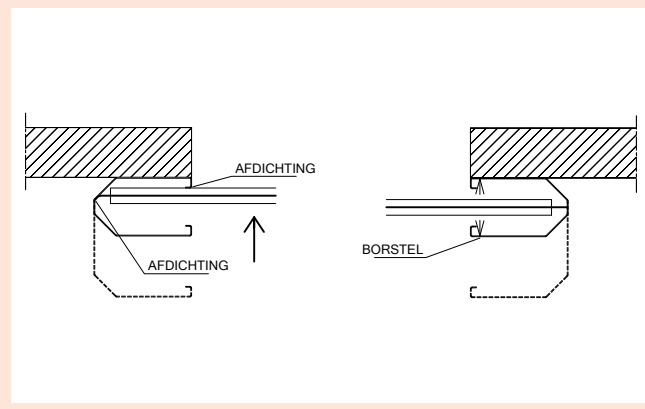

AFDICHTINGSSYSTEEM