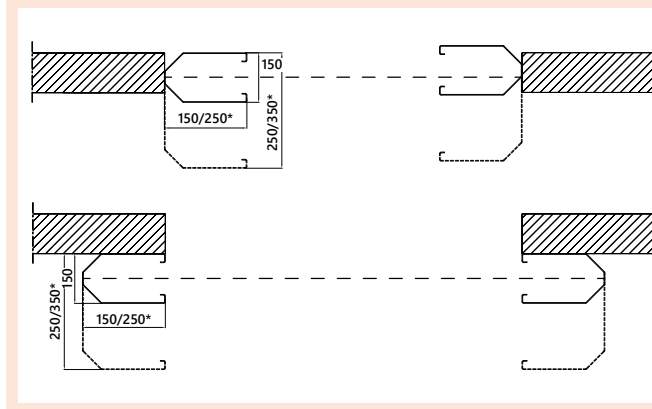

MONTAGETEKENING

BESCHIKBARE KLEUREN (bij benadering)				
RAL 1015	RAL 3002	RAL 9006	RAL 7035	RAL 5010
RAL 1003	RAL 8014	RAL 7042	RAL 6018	RAL 5002
RAL 9010	RAL 2004	RAL 9005	RAL 7037	RAL 5012

* BMP Europe S.r.l. behoudt zich het recht voor de eigenschappen van zijn producten of componenten zonder voorafgaande kennisgeving te wijzigen, afhankelijk van haar beleid betreffende voortdurende productontwikkeling. De getoonde deuren zijn voorbeeldtoepassingen. Geen enkel deel of uittreksel mag worden gereproduceerd zonder onze voorafgaande toestemming.