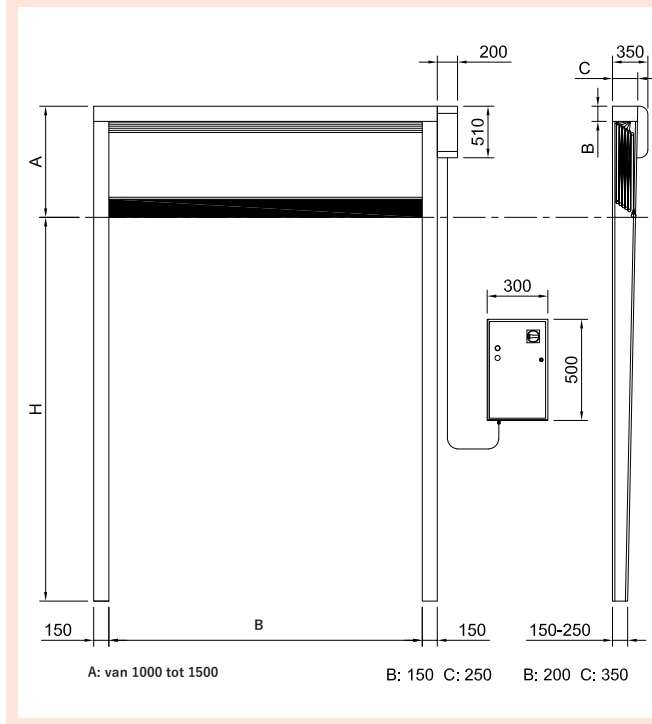

INBOUWGEGEVENS