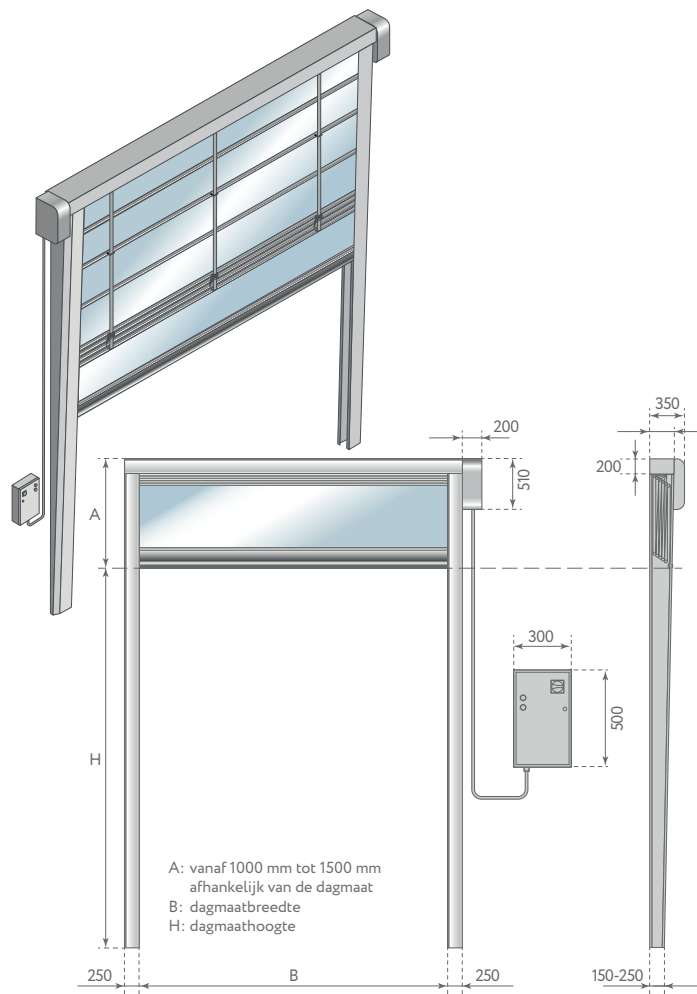

TECHNISCHE GEGEVENS

MAXIMALE AFMETINGEN	B 15.000 mm x H 10.000 mm
SNELHEID	Max. openingsnelheid: tot 1 m/s
	Sluitsnelheid: tot 1 m/s
CYCLI (EN 12604)	1.000.000 (getest)
WIND WEERSTAND	Afhankelijk van de afmeting verkrijgbaar in windklassen 1 t/m 4.
STRUCTUUR	Niet-zelfdragend
FRAME	STANDAARD - Verzinkt
	OPTIONEEL - Gecoat - RVS 441/304/316
DOEKTYPE	STANDAARD - PVC doek 900 g/m², U = 6,02 W/m²K
	OPTIONEEL - Geïsoleerd 7mm, U = 5,01 W/m²K
	- Lichtdoorlatend
	- FDA (wit) - Antistatisch
SCHAKELKAST	STANDAARD - Staal gemoffeld RAL 7016 IP54
	OPTIONEEL - RVS 304 IP66 - Kunststof IP65
	Relaissturing
	Thermische motorbeveiliging
	Voeding 3-fase, 230V
	Voeding 3-fase, 400V
	Start/Stop knop
	Noodstop
BEVEILIGING	STANDAARD - Lichtgordijn IP67
NOODOPENING	STANDAARD - Handslinger
	OPTIONEEL - Noodkettingbediening (bij enkele motor) - Contragewicht
TEMPERATUURBEREIK	Bereik van - 30°C tot + 70°C met verwarmingsset - Niet geschikt voor toepassing in de schil tussen negatieve en positieve temperaturen.

INBOUWGEGEVENS