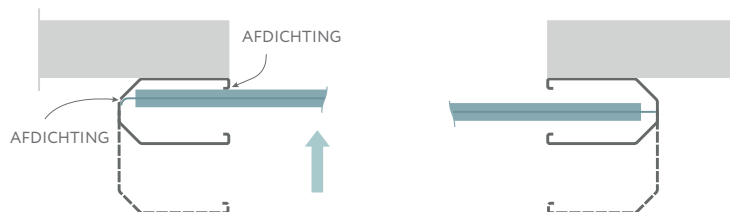

AFDICHTINGSSYSTEEM